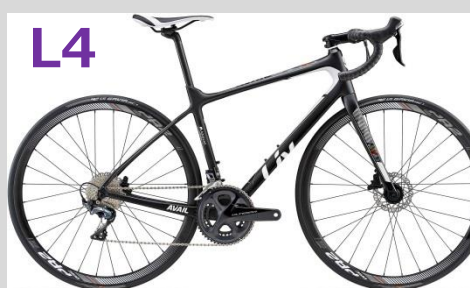

L1

Langma Advanced 1
女性モデル

レンタル価格：¥ 20,000 (税込)

- 台数：1台
- 乗車サイズ：375(XXS)
- カラー：ブラック
- 完成車価格：250,000円
- 適応身長 (cm)：145-160

●お申込先URL：

https://opt.jtb.co.jp/kokunai_opt/products/products.aspx?products=1051952

L2

Langma Advanced 2
女性モデル

レンタル価格：¥ 18,000 (税込)

- 台数：1台
- 乗車サイズ：410(XS)
- カラー：ブラック
- 完成車価格：200,000円
- 適応身長 (cm)：155-170

●お申込先URL：

https://opt.jtb.co.jp/kokunai_opt/products/products.aspx?products=1051953

L3

Langma Advanced 2
女性モデル

レンタル価格：¥ 18,000 (税込)

- 台数：1台
- 乗車サイズ：445(S)
- カラー：ダークシルバー
- 完成車価格：200,000円
- 適応身長 (cm)：165-175

●お申込先URL：

https://opt.jtb.co.jp/kokunai_opt/products/products.aspx?products=1051954

L4

Avail Advanced 1
女性モデル

レンタル価格：¥ 20,000 (税込)

- 台数：1台
- 乗車サイズ：410(XS)
- カラー：ブラック/ホワイト
- 完成車価格：260,000円
- 適応身長 (cm)：155-170

●お申込先URL：

https://opt.jtb.co.jp/kokunai_opt/products/products.aspx?products=1051955

※乗車サイズを必ずご確認ください。

※画像と実際にお乗りいただくレンタルバイクのカラー・パーツ仕様が異なる場合がございます。